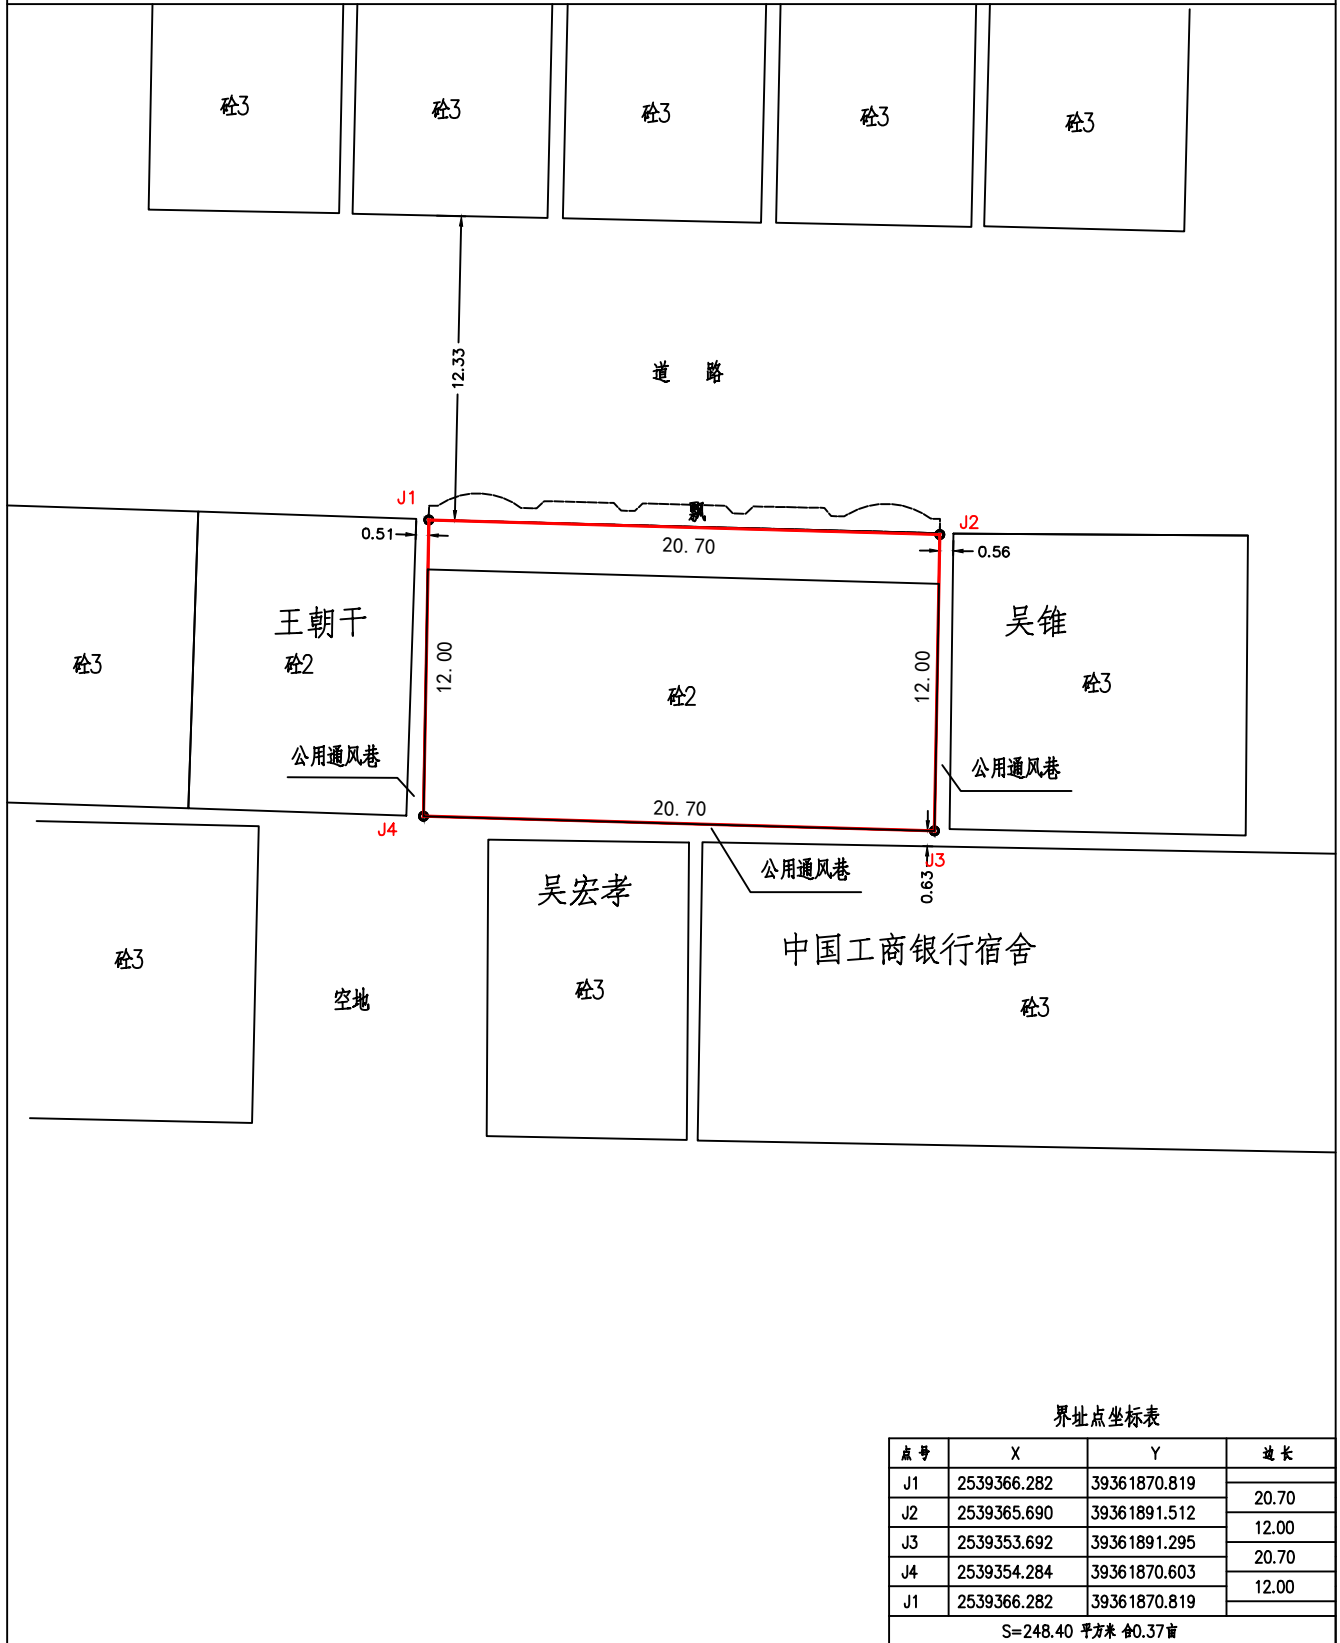

# 土地红线图

单位: m, m<sup>2</sup>

宗地号:

权利人: 广东电网有限责任公司汕尾陆丰供电局

宗地代码:

宗地面积: 248.40 平方米

宗地坐落: 陆丰市城东镇军寮村竹仔脚一横巷十四号

界址点坐标表

点号	X	Y	边长
J1	2539366.282	39361870.819	20.70
J2	2539365.690	39361891.512	12.00
J3	2539353.692	39361891.295	20.70
J4	2539354.284	39361870.603	12.00
J1	2539366.282	39361870.819	

S=248.40 平方米 合0.37亩

2000 国家大地坐标系

1:300